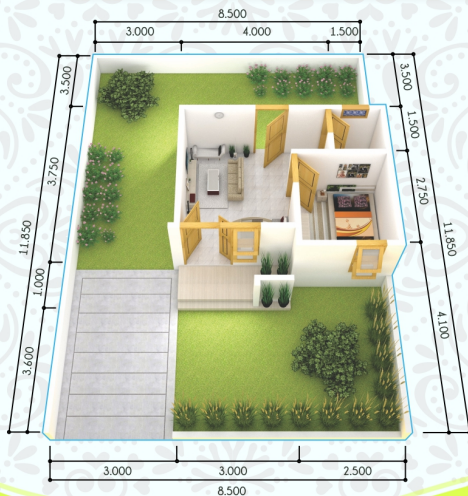

Ruang Tamu

Dapur

2

Denah Type

37

1 Km/Wc

1 Carport

NAGA 2

NUA GAGAK SIPAT ASRI 2

*Rumah Tangga Itu
Rumahnya Dulu Baru Tangganya*

PETA LOKASI

Menguntungkan

Desain Modern

Lokasi Strategis

Jln Lingkungan 6m

Mushola