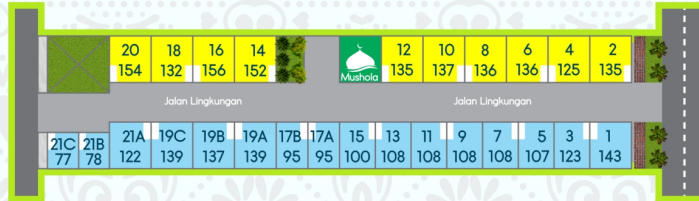

NAGA 2

NUA GAGAK SIPAT ASRI 2

SITEPLAN

SPESIFIKASI

- Pondasi batu kali
- Plafond gypsum
- Struktur beton bertulang
- Listrik PLN 1300 watt
- Lantai granit 60 x 60
- Genteng press beton
- Kusen & daun pintu jendela kayu jati finishing melamine
- Rangka atap baja ringan

Denah Type

24

Km/Wc

Carport

1 Ruang Tidur

1 Ruang Tamu

1 Dapur

Ruang Tidur

Ruang Tamu

Dapur

2

Denah Type

37

1 Km/Wc

1 Carport